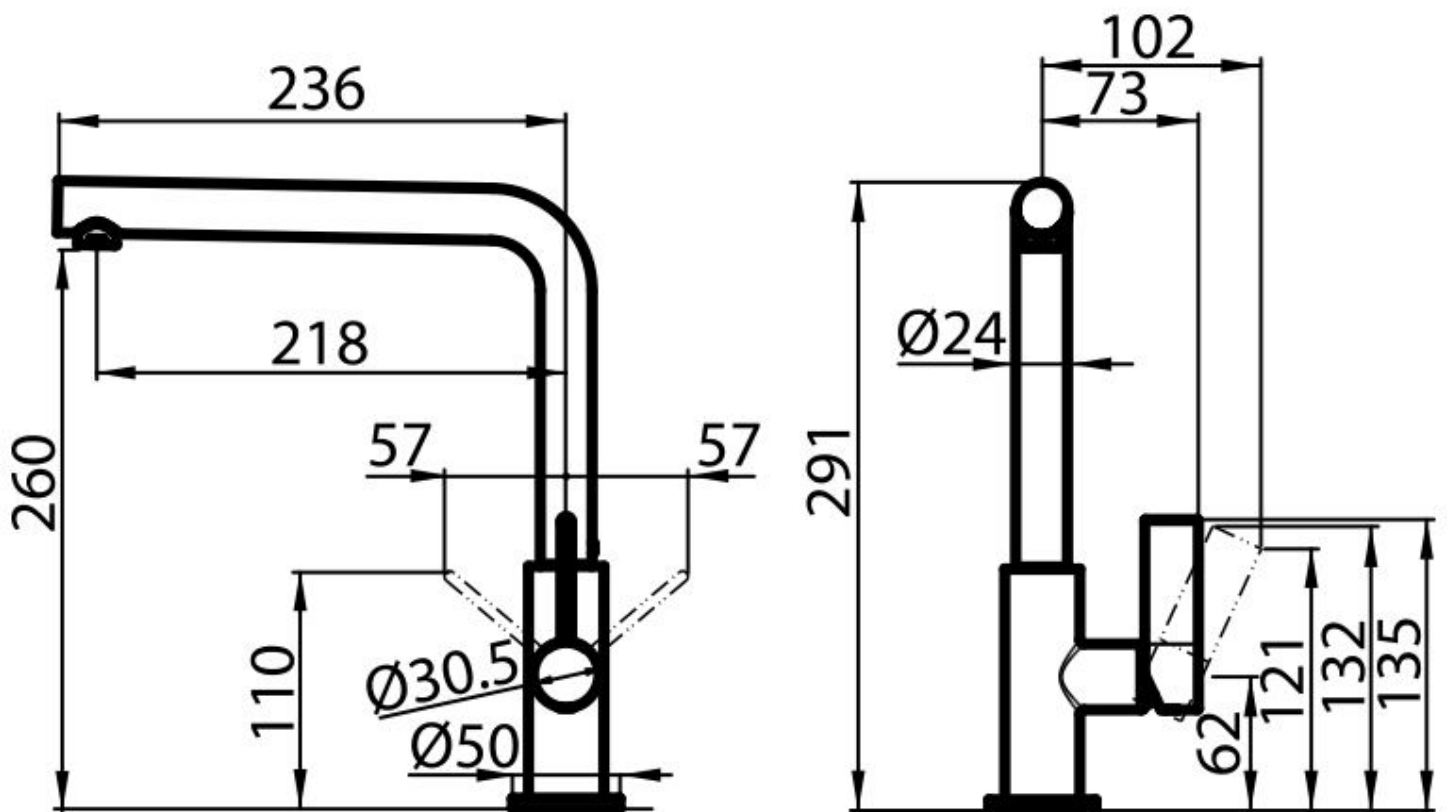

Mitigeur Omega Satinée

Mitigeurs

Code: 8497 100

CARACTÉRISTIQUES

PLAQUE DE MARQUAGE

Tous les mitigeurs Foster sont équipés d'une plaque de renforcement qui assure une parfaite stabilité sur tout évier.

ROTATION CHEMINÉE

Tous les mitigeurs sont équipés d'un grand angle de rotation. Certains modèles permettent une rotation complète à 360°.

DÉTAILS

Textures Satiné

Matériau Laiton

Angle de rotation 360°

Base d'appui ø50mm

Cartouche À disques céramiques

Trou mitigeur ø35mm

Encombrement arrière 35mm

Épaisseur maximale du top 40mm

Type de mitigeur Mitigeur avec bec pivotant

DESSINS TECHNIQUES

LES APPARIEMENTS RECOMMANDÉS

Dispenser Evo Satinée

8520 100